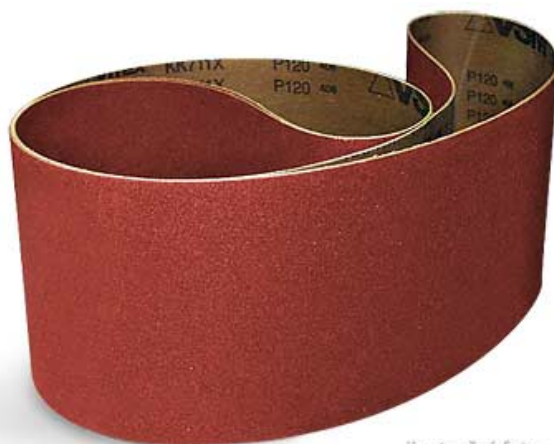

Brusný pás 2 515 × 150 mm P220, korund

Objednací číslo:
BP2515150220K

309 Kč bez DPH
374 Kč s DPH

Korundový brusný pás vhodný pro
pásovou brusku na dřevo
HOLZSTAR® KSO 850.

 **holzstar**®

ilustrační foto

ilustrační foto