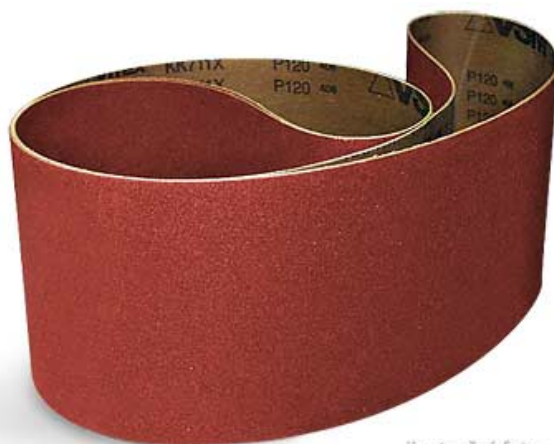

Brusný pás 2 515 × 150 mm P150, korund

Objednací číslo:
BP2515150150K

309 Kč bez DPH
374 Kč s DPH

Korundový brusný pás vhodný pro
pásovou brusku na dřevo
HOLZSTAR® KSO 850.

 **holzstar**®

ilustrační foto

ilustrační foto