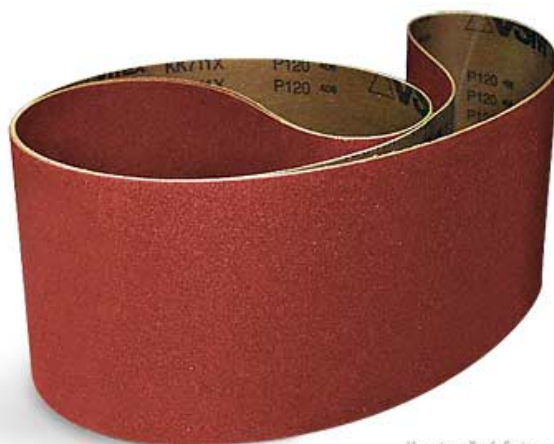

Brusný pás 2 515 × 150 mm P100, korund

Objednací číslo:
BP2515150100K

309 Kč bez DPH
374 Kč s DPH

Korundový brusný pás vhodný pro
pásovou brusku na dřevo
HOLZSTAR® KSO 850.

 **holzstar**®

ilustrační foto

ilustrační foto