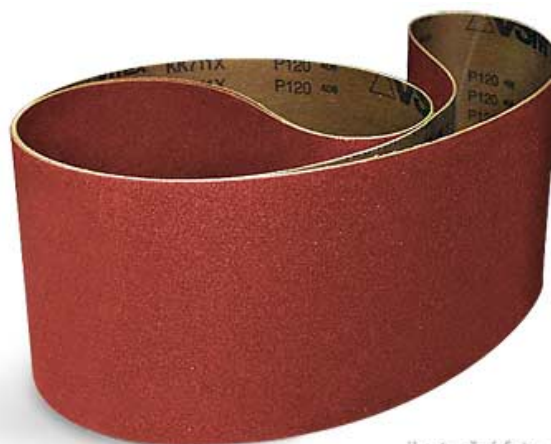

Brusný pás 2 515 × 150 mm P80, korund

Objednací číslo:
BP2515150080K

309 Kč bez DPH
374 Kč s DPH

Korundový brusný pás vhodný pro
pásovou brusku na dřevo
HOLZSTAR® KSO 850.

 **holzstar**®

ilustrační foto

ilustrační foto