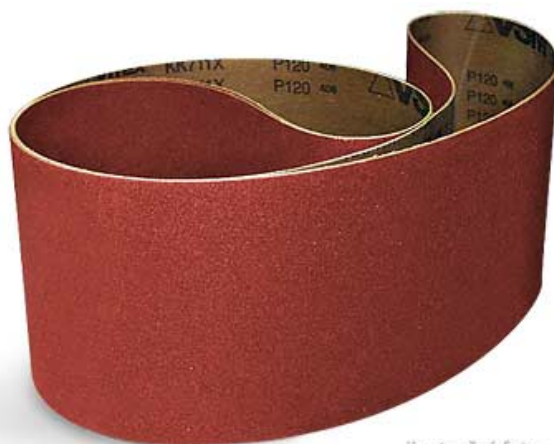

Brusný pás 2 515 × 150 mm P60, korund

Objednací číslo:
BP2515150060K

309 Kč bez DPH
374 Kč s DPH

Korundový brusný pás vhodný pro
pásovou brusku na dřevo
HOLZSTAR® KSO 850.

 **holzstar**®

ilustrační foto

ilustrační foto