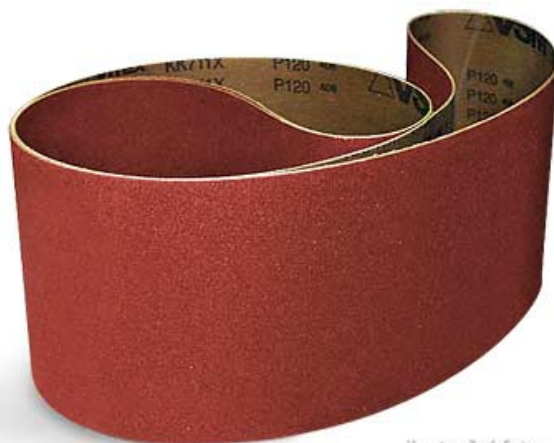

Brusný pás 2260×150 mm P220 korund

Objednací číslo:
BP2260150220K

299 Kč bez DPH
362 Kč s DPH

ilustrační foto

Bow prospěšnosti

Předprodejní kontrola

Každý stroj prochází kompletní kontrolou, při které je uveden do chodu, správně seřízen a proměřen.