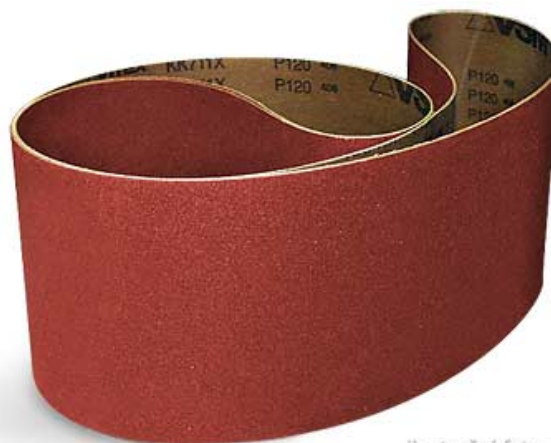

Brusný pás 2260×150 mm P150 korund

Objednací číslo:
BP2260150150K

299 Kč bez DPH
362 Kč s DPH

ilustrační foto

Bow prospěšnosti

Předprodejní kontrola

Každý stroj prochází kompletní kontrolou, při které je uveden do chodu, správně seřízen a proměřen.