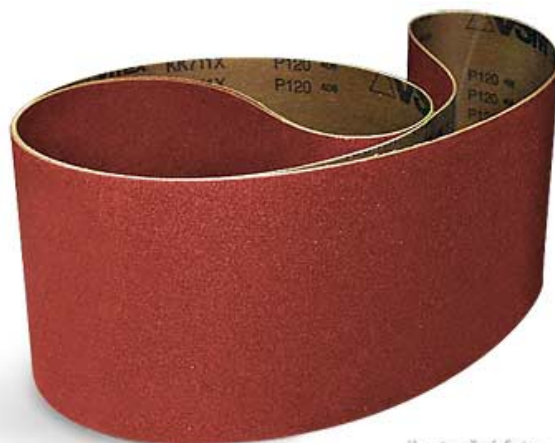

# Brusný pás 2260×150 mm P120 korund

Objednací číslo:  
BP2260150120K

**299 Kč bez DPH**  
362 Kč s DPH

ilustrační foto

ilustrační foto