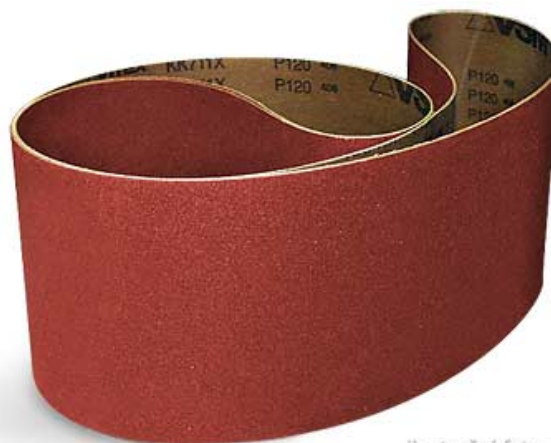

Brusný pás 2260×150 mm P60 korund

Objednací číslo:
BP2260150060K

299 Kč bez DPH
362 Kč s DPH

ilustrační foto

ilustrační foto

Bow prospěšnosti

Předprodejní kontrola

Každý stroj prochází kompletní kontrolou, při které je uveden do chodu, správně seřízen a proměřen.