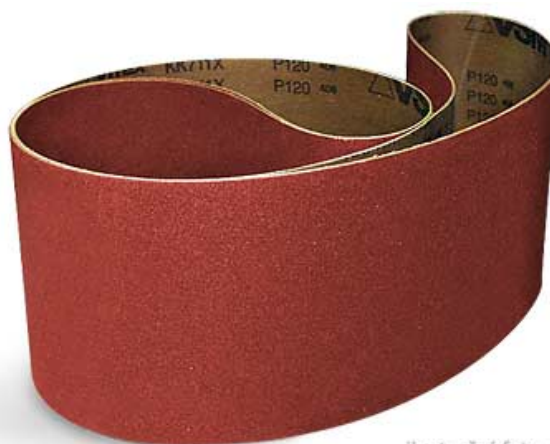

# Brusný pás 2 010 × 150 mm P180, korund

Objednací číslo:  
BP2010150180K

**279 Kč bez DPH**  
338 Kč s DPH

Brusný pás vhodný pro pásovou  
brusku na dřevo KSO 790.

**holzstar**

ilustrační foto

ilustrační foto