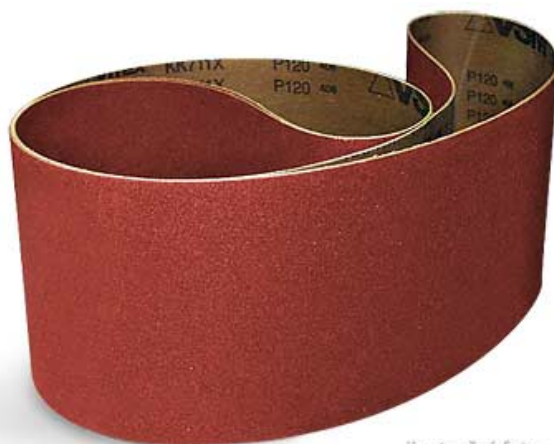

Brusný pás 2 010 × 150 mm P120, korund

Objednací číslo:
BP2010150120K

279 Kč bez DPH
338 Kč s DPH

Brusný pás vhodný pro pásovou
brusku na dřevo KSO 790.

holzstar®

ilustrační foto

Bow prospěšnosti

Předprodejní kontrola