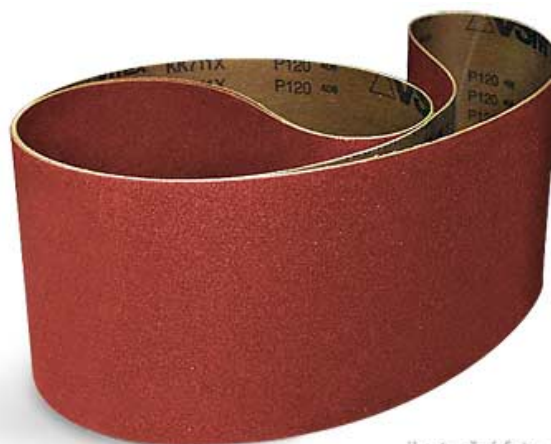

Brusný pás 2 010 × 150 mm P80, korund

Objednací číslo:
BP2010150080K

279 Kč bez DPH
338 Kč s DPH

Brusný pás vhodný pro pásovou
brusku na dřevo KSO 790.

holzstar®

ilustrační foto

Bow prospěšnosti

Předprodejní kontrola