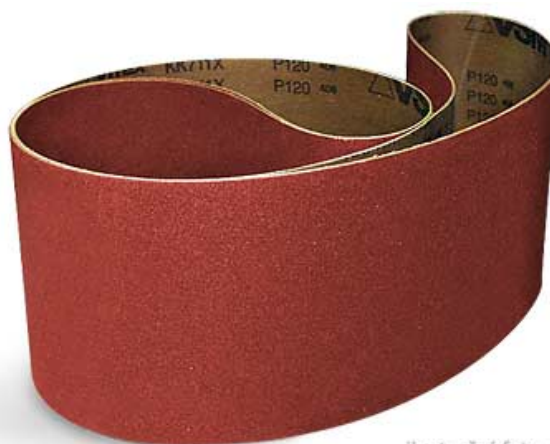

Brusný pás 2 010 × 150 mm P60, korund

Objednací číslo:
BP2010150060K

249 Kč bez DPH
301 Kč s DPH

Brusný pás vhodný pro pásovou
brusku na dřevo KSO 790.

holzstar

ilustrační foto

Bow prospěšnosti

Předprodejní kontrola