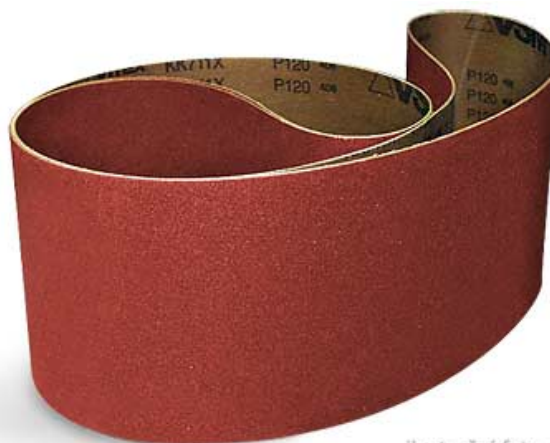

Brusný pás 1220x150 P120 korund

Objednací číslo:
BP1220150120K

189 Kč bez DPH
229 Kč s DPH

Korundový brusný pás 1220 × 150
mm.

ilustrační foto

Bow prospěšnosti

Předprodejní kontrola

Každý stroj prochází kompletní kontrolou, při které je uveden do chodu, správně seřízen a proměřen.