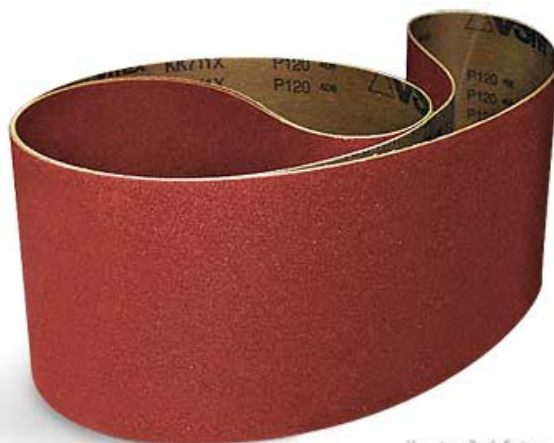

Brusný pás 1 220 × 150 mm, P100 korund

Objednací číslo:
BP1220150100K

189 Kč bez DPH
229 Kč s DPH

Korundový brusný pás 1220 × 150
mm.

ilustrační foto

Bow prospěšnosti

Předprodejní kontrola

Každý stroj prochází kompletní kontrolou, při které je uveden do chodu, správně seřízen a proměřen.