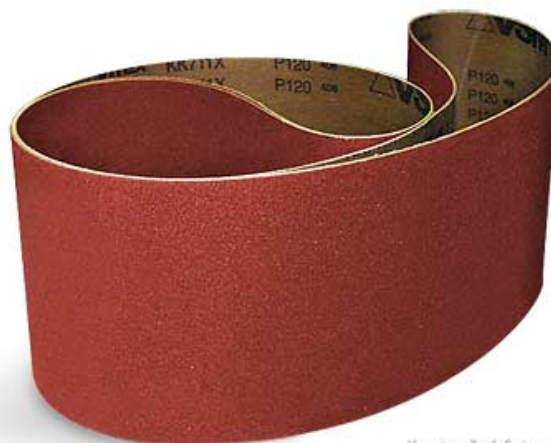

Brusný pás 1 220 × 150 mm, P60 korund

Objednací číslo:
BP1220150060K

189 Kč bez DPH
229 Kč s DPH

Korundový brusný pás 1220 × 150
mm.

ilustrační foto

Bow prospěšnosti

Předprodejní kontrola

Každý stroj prochází kompletní kontrolou, při které je uveden do chodu, správně seřízen a proměřen.