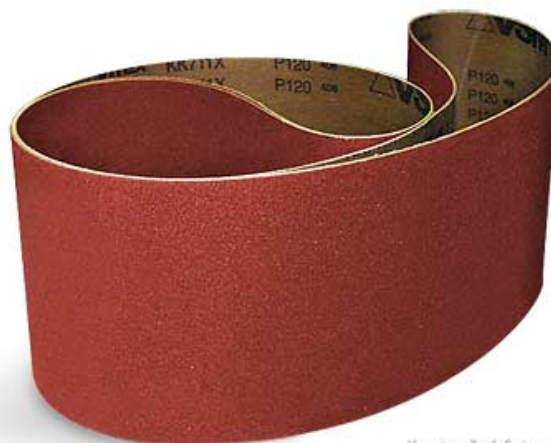

Brusný pás 915 x 100 mm, P150 korund

Objednací číslo:
BP0915100150K

95 Kč bez DPH
115 Kč s DPH

Korundový brusný pás 915 × 100
mm.

ilustrační foto

Bow prospěšnosti

Předprodejní kontrola

Každý stroj prochází kompletní kontrolou, při které je uveden do chodu, správně seřízen a proměřen.