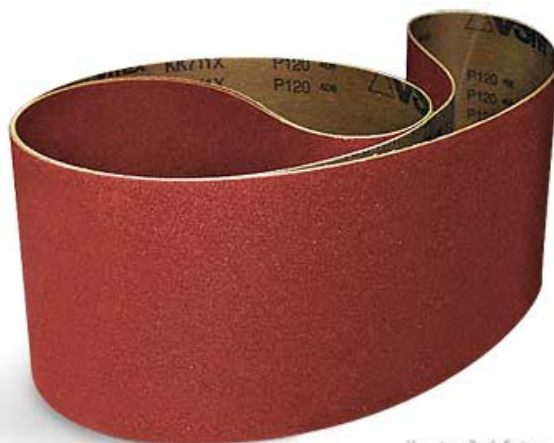

Brusný pás 915 x 100 mm, P120 korund

Objednací číslo:
BP0915100120K

95 Kč bez DPH
115 Kč s DPH

Korundový brusný pás 915 × 100
mm.

ilustrační foto

Bow prospěšnosti

Předprodejní kontrola

Každý stroj prochází kompletní kontrolou, při které je uveden do chodu, správně seřízen a proměřen.