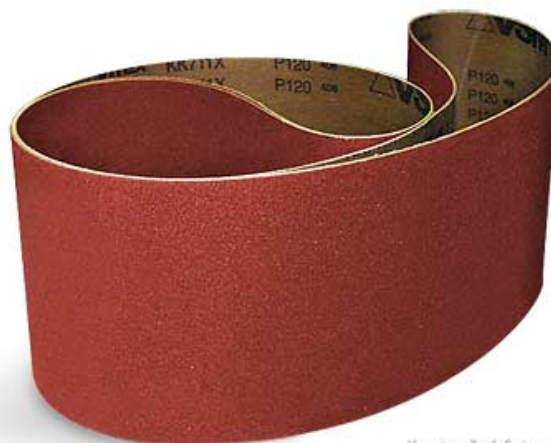

# Brusný pás 915 x 100 mm, P100 korund

Objednací číslo:  
BP0915100100K

**95 Kč bez DPH**  
115 Kč s DPH

Korundový brusný pás 915 × 100  
mm.

ilustrační foto