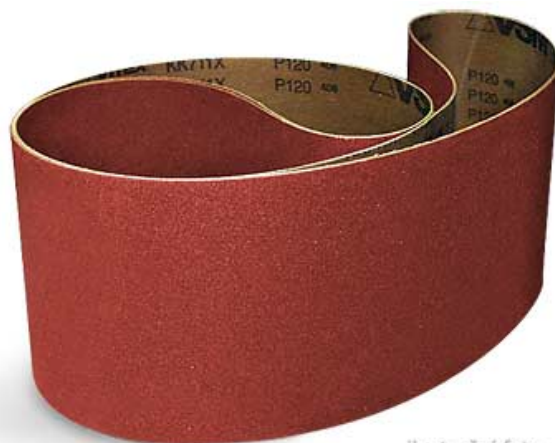

Brusný pás 915 x 100 mm, P40 korund

Objednací číslo:
BP0915100040K

95 Kč bez DPH
115 Kč s DPH

Korundový brusný pás 915 × 100
mm.

ilustrační foto

Bow prospěšnosti

Předprodejní kontrola

Každý stroj prochází kompletní kontrolou, při které je uveden do chodu, správně seřízen a proměřen.