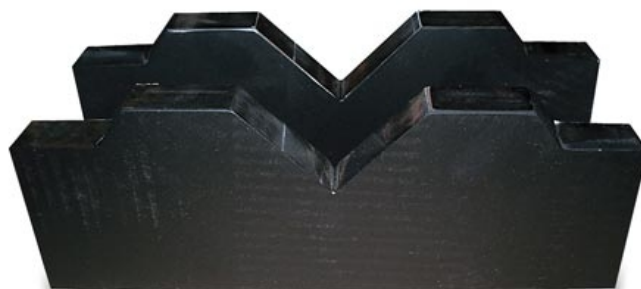

Prizma 160 tun

Objednací číslo:
8211009

Produkt již není v nabídce

 **metalkraft**

Bow prospěšnosti

Předprodejní kontrola

Každý stroj prochází kompletní kontrolou, při které je uveden do chodu, správně seřízen a proměřen.