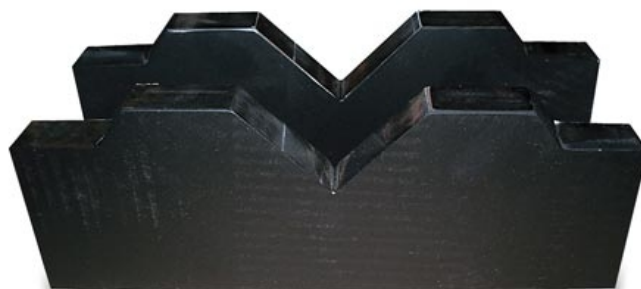

# Prizma 100 tun

Objednací číslo:  
8211008

**Produkt již není v nabídce**

 **metalkraft**