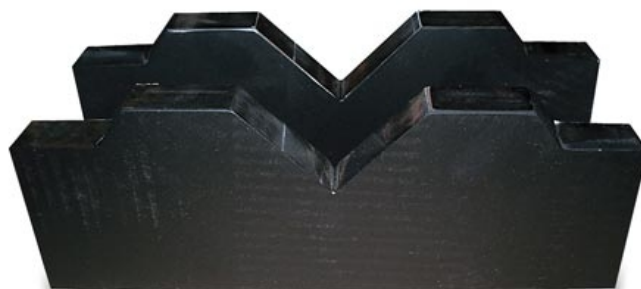

Prizma 60 tun

Objednací číslo:
8211007

Produkt již není v nabídce

 **metalkraft**

Bow prospěšnosti

Předprodejní kontrola

Každý stroj prochází kompletní kontrolou, při které je uveden do chodu, správně seřízen a proměřen.