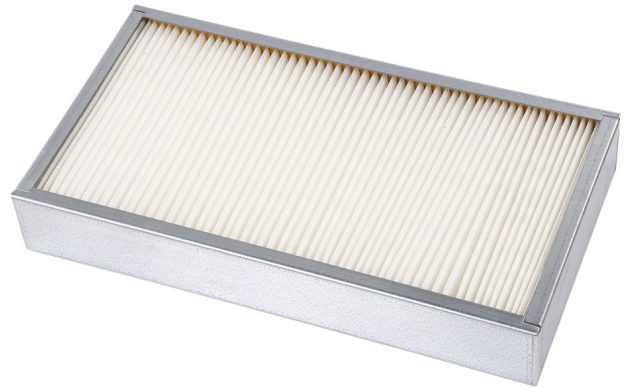

# Filtr pro KM 625/825

Objednací číslo:  
7310015

**749 Kč bez DPH**  
906 Kč s DPH