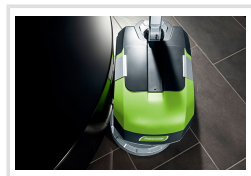

SSM 280

Objednací číslo:
7202028

Produkt již není v nabídce

Velmi kompaktní a mimořádně obratný stroj na mytí podlah s odsáváním a pracovní šířkou 28 cm pro čištění na místech s omezeným prostorem.

- Podlahový mycí stroj na baterie s diskovým kartáčem a vypínatelným odsáváním špinavé vody
- Po jediném průchodu je povrch ihned suchý a tím pádem bezpečný
- Baterie s lithium-iontovou technologií poskytuje stálý výkon během práce - rychle se nabíjí, lze ji vyměnit a ihned pokračovat v práci
- Inovativní otočná hlava je vybavená zakřivenou stěrkou, která neustále následuje směr jízdy, a to i při couvání, a tím perfektně čistí a suší podlahu v každém směru