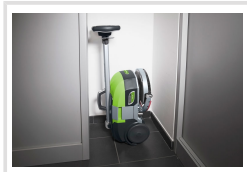

SSM 280

Objednací číslo:
7202028

Produkt již není v nabídce

Velmi kompaktní a mimořádně obratný stroj na mytí podlah s odsáváním a pracovní šířkou 28 cm pro čištění na místech s omezeným prostorem.

- Podlahový mycí stroj na baterie s diskovým kartáčem a vypínatelným odsáváním špinavé vody
- Po jediném průchodu je povrch ihned suchý a tím pádem bezpečný
- Baterie s lithium-iontovou technologií poskytuje stálý výkon během práce - rychle se nabíjí, lze ji vyměnit a ihned pokračovat v práci
- Inovativní otočná hlava je vybavená zakřivenou stěrkou, která neustále následuje směr jízdy, a to i při couvání, a tím perfektně čistí a suší podlahu v každém směru

•

•

•

- **Vybavení:**

- 1 diskový kartáč PP 0,3 mm
- Zakřivená stěrka
- Vypínatelné odsávání špinavé vody
- Automatické zastavení kartáče a vody
- Systém s 2 nádržemi
- Počítadlo provozních hodin
- Ukazatel nabití baterie