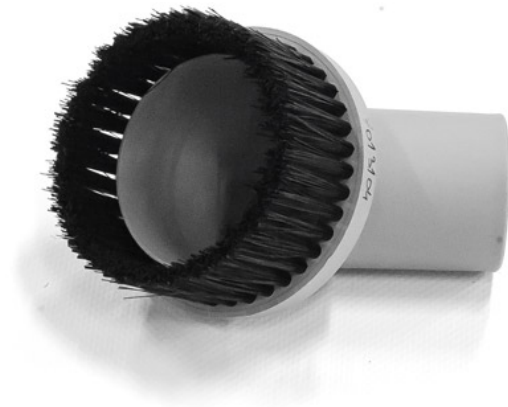

Kulatý kartáč, Ø 36 mm, sací Ø 65 mm, šedý

Objednací číslo:
7013104

139 Kč bez DPH
168 Kč s DPH

 **cleancraft**

Bow prospěšnosti

Předprodejní kontrola

Každý stroj prochází kompletní kontrolou, při které je uveden do chodu, správně seřízen a proměřen.