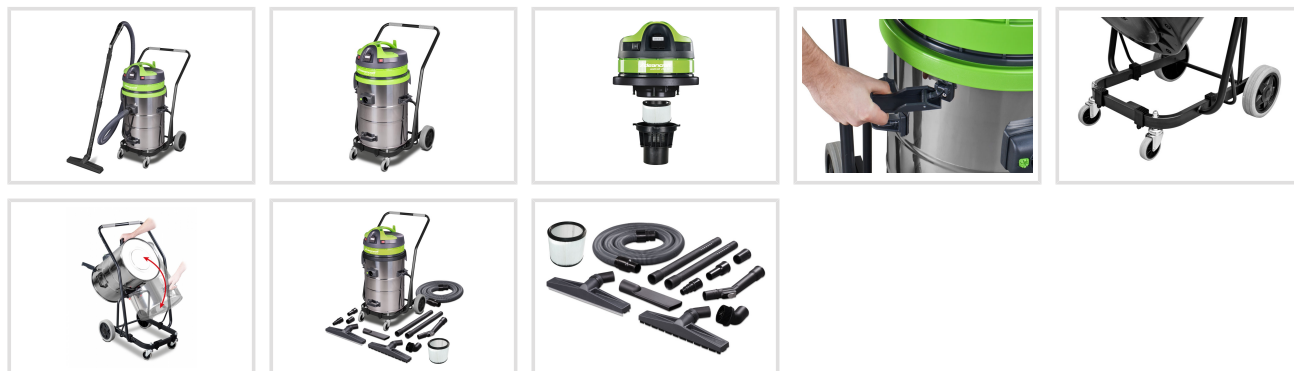

wetCAT 362 IET pro suché/mokrě sání

Objednací číslo:
7001370

16 990 Kč bez DPH
20 558 Kč s DPH

Třímotorový vysavač určený pro mokré i suché sání. Nerezová nádoba s naklápěcím mechanismem. Vestavěná zásuvka pro připojení elektrického nářadí bez automatického spuštění při zapnutí nářadí.

- Všechny motory jsou vybaveny ochranou motoru
- Všechny tři motory mají samostatné vypínače. Obsluha stroje si může vybrat, kolik motorů spustí. To umožňuje značnou úsporu energie
- Dvoustupňové motory jsou vhodné pro nejnáročnější čištění a zajišťují dlouhou životnost
- Speciální těsnění mezi hlavou a nádobou je odolné proti olejům a zbytkům chemikálií
- Dvoudílná sací trubice z hliníku potaženým plastem. Trubice je velmi lehká a pevná
- Pružná sací hadice je odolná proti vysokému zatížení a jakémukoliv přetočení
- Přípojka hadice s blokovacím mechanismem zabraňuje uvolnění hadice během čištění
- Ergonomický design hlavy s háky na kabely
- Sací motor je vybavený hlukovým filtrem, který zajišťuje tichý provoz

- **Vybavení:** ochrana motoru, podvozek, zásuvka, naklápečí mechanismus hadice a sada hubic, držák kabelu

Rozsah dodávky

- Polykarbonový hrubý filtr
- Polykarbonový kazetový filtr
- Rukojeť s regulací odpadního vzduchu pro trubici Ø 38 mm
- Hadice Ø 38 mm, 4 m s přípojkami
- Sací trubice hliník/plast, Ø 38 mm, 50 cm
- Plochá hubice Ø 38 mm
- Kulatý kartáč, Ø 45 mm, sací Ø 70 mm
- Hubice na mokré podlahy, koleno, Ø 38 mm, š. 40 cm
- Hubice na suché podlahy, koleno, Ø 38 mm, š. 40 cm
- Univerzální adaptér Ø 36/32/26 mm pro wetCAT/dryCAT/flexCat 116 PD
- Redukce trubice Ø 38 mm / Ø 45 mm
- Redukce trubice Ø 38 mm / Ø 36 mm