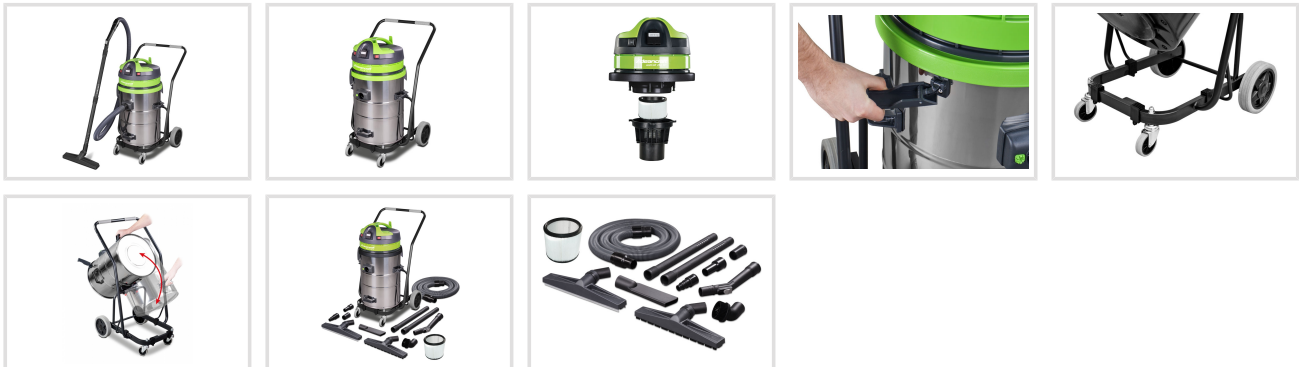

# wetCAT 362 IET pro suché/mokrý sání

Objednací číslo:  
7001370

**16 990 Kč bez DPH**  
20 558 Kč s DPH

Třímotorový vysavač určený pro mokré i suché sání. Nerezová nádoba s naklápěcím mechanismem. Vestavěná zásuvka pro připojení elektrického nářadí bez automatického spuštění při zapnutí nářadí.

- Všechny motory jsou vybaveny ochranou motoru
- Všechny tři motory mají samostatné vypínače. Obsluha stroje si může vybrat, kolik motorů spustí. To umožňuje značnou úsporu energie
- Dvoustupňové motory jsou vhodné pro nejnáročnější čištění a zajišťují dlouhou životnost
- Speciální těsnění mezi hlavou a nádobou je odolné proti olejům a zbytkům chemikálií
- Dvoudílná sací trubice z hliníku potaženým plastem. Trubice je velmi lehká a pevná
- Pružná sací hadice je odolná proti vysokému zatížení a jakémukoliv přetočení
- Přípojka hadice s blokovacím mechanismem zabraňuje uvolnění hadice během čištění
- Ergonomický design hlavy s háky na kabely
- Sací motor je vybavený hlukovým filtrem, který zajišťuje tichý provoz