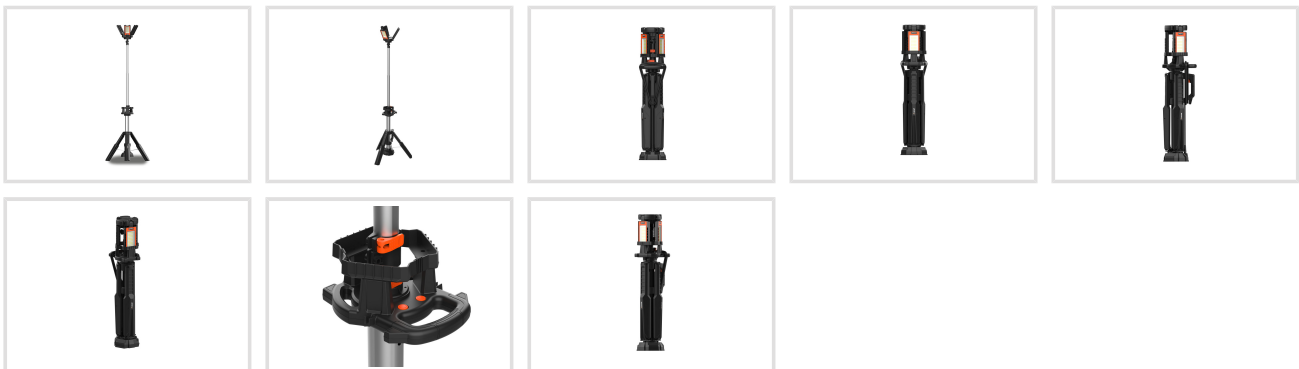

# LED stavební reflektor se stativem LBS 13500-3 AC

Objednací číslo:  
6903005

## Produkt již není v nabídce

LED stavební reflektor se stativem  
pro 360° osvětlení na staveništích,  
dílnách atd.

- Každý reflektor lze individuálně nastavit pro optimální polohu světla
- Čtyři úrovně jasu na reflektor (100% / 75% / 50% / 25%) – pro optimální nastavení světla a úsporu energie
- Ideální pro staveniště nebo dílnu díky krytí IP54
- Kompletně skládací, hmotnost pouze cca 8kg pro snadný transport
- Flexibilně nastavitelná výška až do 2,2m – přizpůsobí se jakékoliv pracovní situaci
- Stabilní stativ díky třem robustním nohám – bezpečné uchycení i na nerovném povrchu

## Rozsah dodávky

- Sítový kabel 230V, délka 5m