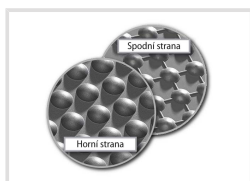

Průmyslová rohož

3040 x 640 mm

Objednací číslo:
6800001

8 490 Kč bez DPH
10 273 Kč s DPH

Rohož pro použití v suchém i vlhkém prostředí.

- Protipožární úprava
- Z polyuretanu
- Horní strana: nopová
- Spodní strana: nopová, zajišťuje pohodlné stání a zabraňuje skluzu
- 5 let záruka
- Antracitová barva
- Teplotní odolnost -35 °C až +95 °C
- Požární odolnost B1 dle DIN 4102