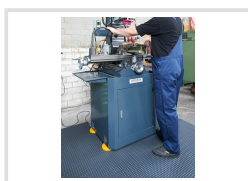

Průmyslová rohož

3040 x 640 mm

Objednací číslo:
6800001

8 490 Kč bez DPH
10 273 Kč s DPH

Rohož pro použití v suchém i vlhkém prostředí.

- Protipožární úprava
- Z polyuretanu
- Horní strana: nopová
- Spodní strana: nopová, zajišťuje pohodlné stání a zabraňuje skluzu
- 5 let záruka
- Antracitová barva
- Teplotní odolnost -35 °C až +95 °C
- Požární odolnost B1 dle DIN 4102

Záruka 2 roky

Neděláme rozdíly - platí pro fyzické i právnické osoby.

Předváděcí centrum Olomouc

Více než 150 vystavených strojů a zařízení na jednom místě.

Technická data	
Tloušťka	14 mm
Rozměry (š × v × h)	3040 × 640 mm
Hmotnost	10,5 kg