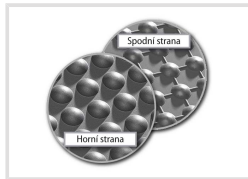

# Průmyslová rohož 1840 x 640 mm

Objednací číslo:  
6800000

**4 690 Kč bez DPH**  
5 675 Kč s DPH

Rohož pro použití v suchém i  
vlhkém prostředí.

- Protipožární úprava
- Z polyuretanu
- Horní strana: nopová
- Spodní strana: nopová, zajišťuje pohodlné stání a zabraňuje skluzu
- 5 let záruka
- Antracitová barva
- Teplotní odolnost -35 °C až +95 °C
- Požární odolnost B1 dle DIN 4102

## Bow prospěšnosti

### Předváděcí centrum Olomouc

Více než 150 vystavených strojů a zařízení na jednom místě.

Technická data	
Tloušťka	14 mm
Rozměry (š × v × h)	1840 × 640 mm
Hmotnost	6 kg