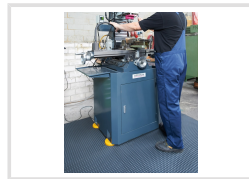

# Průmyslová rohož 1840 x 640 mm

Objednací číslo:  
6800000

**4 690 Kč bez DPH**  
5 675 Kč s DPH

Rohož pro použití v suchém i  
vlhkém prostředí.

- Protipožární úprava
- Z polyuretanu
- Horní strana: nopová
- Spodní strana: nopová, zajišťuje pohodlné stání a zabraňuje skluzu
- 5 let záruka
- Antracitová barva
- Teplotní odolnost -35 °C až +95 °C
- Požární odolnost B1 dle DIN 4102

### Předváděcí centrum Olomouc

Více než 150 vystavených strojů a zařízení na jednom místě.

Technická data	
Tloušťka	14 mm
Rozměry (š × v × h)	1840 × 640 mm
Hmotnost	6 kg