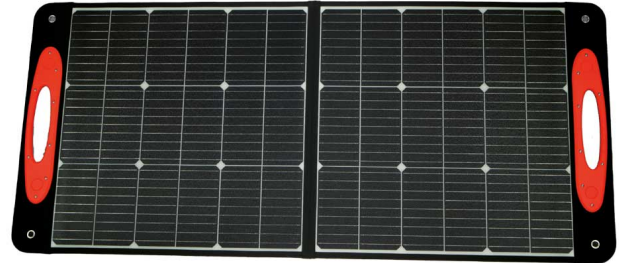

Skládací solární panel 100W

Objednací číslo:
6780000

4 190 Kč bez DPH
5 070 Kč s DPH

Ideální na cesty, snadné a rychlé použití.

- Nulové emise
- Monokrystalický solární panel přeměňuje sluneční energii na obnovitelnou energii
- Vysoká účinnost 23 %
- S nastavitelným stojanem pro optimální absorpci slunečního světla
- S možností přímého nabíjení díky výstupu USB-A a portu USB-C
- Dokonalý společník pro cestování v přírodě
- Rozměry složeného panelu 536 x 640 x 38 mm