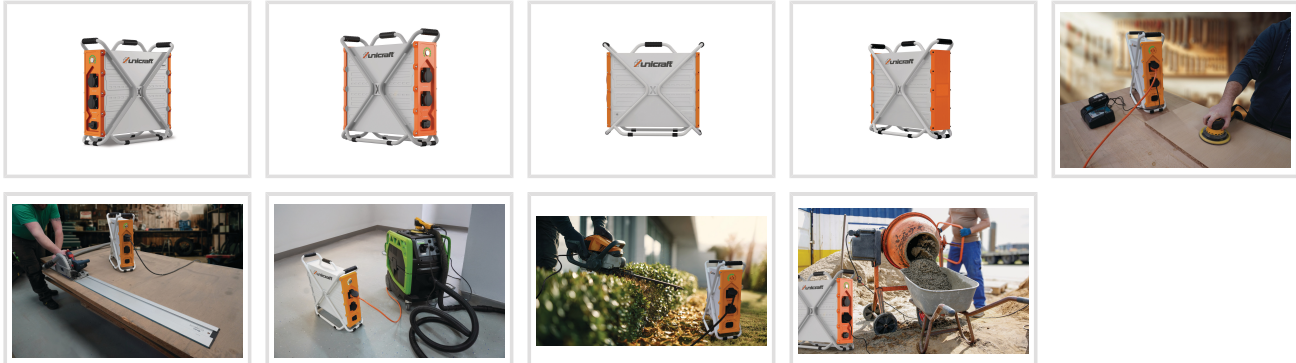

# Nabíjecí stanice PPS 3600 Pro

Objednací číslo:  
6770040

**71 990 Kč bez DPH**  
87 108 Kč s DPH

Mobilní napájecí stanice s  
jednoduchým ovládáním a  
okamžitou připraveností k provozu

- Mimořádně vysoká kapacita baterie 2304 Wh
- Integrovaný akumulátor typu NCA s vysokou energetickou hustotou a rychlým nabíjením
- Více než 2000 nabíjecích cyklů
- Nabíjení prostřednictvím síťového připojení 230 V
- Připojená zařízení chráněna inteligentním systémem správy baterie (BMS)
- Zcela bezúdržbový provoz
- Robustní trubkový rám pro venkovní použití a nasazení na stavbách
- Ideální pro zahradní a krajinářské práce, komunální služby i správu objektů
- Bezemisní a tichá alternativa k benzínovým elektrocentrálám
- Vhodné i pro zařízení s vysokým rozběhovým proudem díky špičkovému výkonu až 20 kW
- Integrovaný displej nabíjení a provozního stavu
- Praktické ovládání prostřednictvím mobilní aplikace

## Rozsah dodávky

- Nabíjecí kabel 230 V, 1800 mm – 3×2,5 mm<sup>2</sup> – H05VV-F
- Zemnicí kabel 500 mm – 3,4 mm<sup>2</sup> – AWM3135

### Předváděcí centrum Olomouc

Více než 150 vystavených strojů a zařízení na jednom místě.

| Technická data                                |  |
|---|--|
| Nabíjecí cykly (kapacita > 80 %)              | > 2000   |
| AC vstup                                      | 2× 230 V / 50 Hz / 3600 W (špičkový výkon 20 kW) |
| Doba nabíjení na 100 % akumulátoru s 230 V AC | 2,3  |
| Typ baterie                                   | NCA  |
| Stupeň krytí generátoru                       | IP54   |
| Provozní doba při 50% zatížení                | 1,1 h  |
| Provozní doba při 100% zatížení               | 0,6 h  |
| Provozní teplota                              | -15 - +55 °C                                     |
| Rozměry (š × v × h)                           | 526 × 211 × 485 mm                               |
| Hmotnost                                      | 24 kg  |
| Kapacita baterie                              | 2304   |