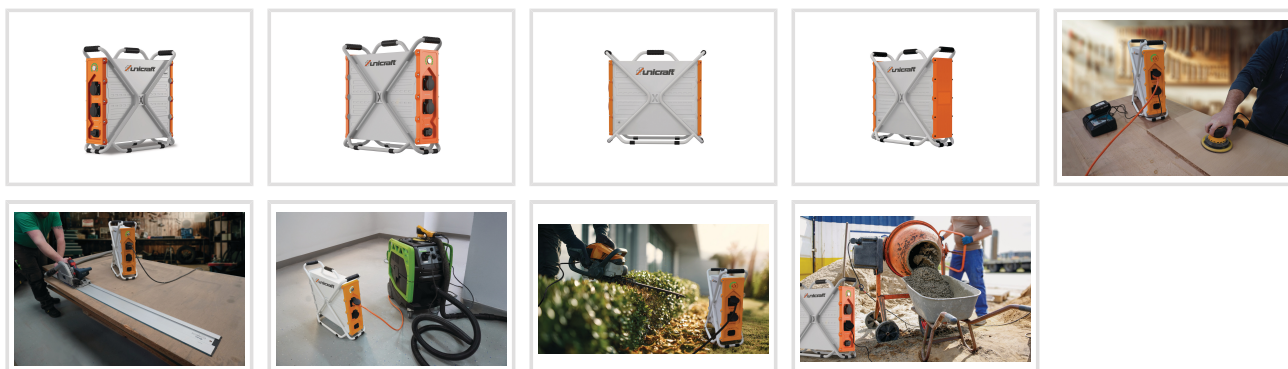

Nabíjecí stanice PPS 3600 Pro

Objednací číslo:
6770040

Produkt již není v nabídce

Mobilní napájecí stanice s
jednoduchým ovládáním a
okamžitou připraveností k provozu

- Mimořádně vysoká kapacita baterie 2304 Wh
- Integrovaný akumulátor typu NCA s vysokou energetickou hustotou a rychlým nabíjením
- Více než 2000 nabíjecích cyklů
- Nabíjení prostřednictvím síťového připojení 230 V
- Připojená zařízení chráněna inteligentním systémem správy baterie (BMS)
- Zcela bezúdržbový provoz
- Robustní trubkový rám pro venkovní použití a nasazení na stavbách
- Ideální pro zahradní a krajinářské práce, komunální služby i správu objektů
- Bezemisní a tichá alternativa k benzínovým elektrocentrálám
- Vhodné i pro zařízení s vysokým rozběhovým proudem díky špičkovému výkonu až 20 kW
- Integrovaný displej nabíjení a provozního stavu
- Praktické ovládání prostřednictvím mobilní aplikace

Rozsah dodávky

- Nabíjecí kabel 230 V, 1800 mm – 3×2,5 mm² – H05VV-F
- Zemnicí kabel 500 mm – 3,4 mm² – AWM3135

Bow prospěšnosti

Předprodejní kontrola

Každý stroj prochází kompletní kontrolou, při které je uveden do chodu, správně seřízen a proměřen.

Technická data	
Nabíjecí cykly (kapacita > 80 %)	> 2000
AC vstup	2× 230 V / 50 Hz / 3600 W (špičkový výkon 20 kW)
Doba nabíjení na 100 % akumulátoru s 230 V AC	2,3
Typ baterie	NCA
Stupeň krytí generátoru	IP54
Provozní doba při 50% zatížení	1,1 h
Provozní doba při 100% zatížení	0,6 h
Provozní teplota	-15 - +55 °C
Rozměry (š × v × h)	526 × 211 × 485 mm
Hmotnost	24 kg
Kapacita baterie	2304