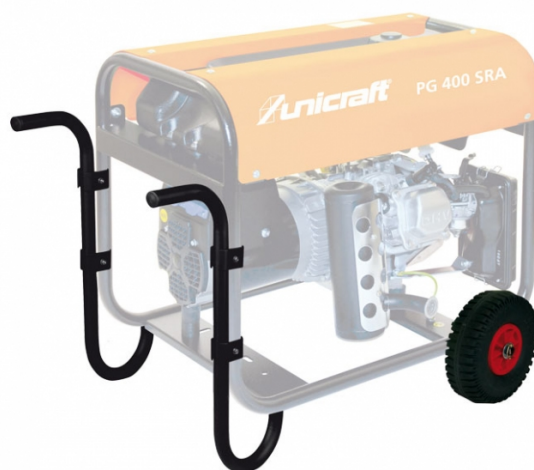

Podvozek Standard

Objednací číslo:
6709900

3 590 Kč bez DPH
4 344 Kč s DPH

Podvozek pro elektrocentrály
Unicraft.

 **Unicraft®**

Bow prospěšnosti

Předprodejní kontrola

Každý stroj prochází kompletní kontrolou, při které je uveden do chodu, správně seřízen a proměřen.