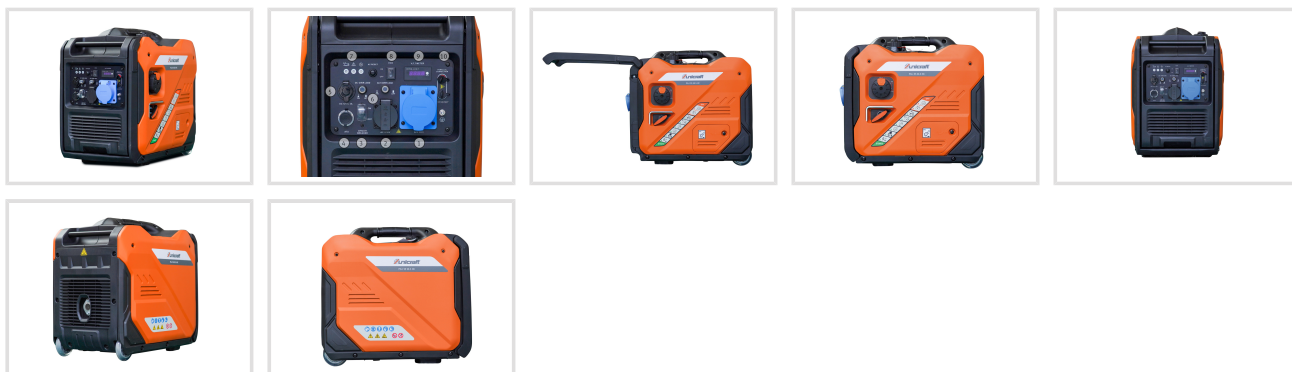

Invertorová elektrocentrála PG-I 55 SE-S HC

unicraft

Objednací číslo:
6707155

Původní cena 25 090 Kč bez DPH
Ušetříte 5 000 Kč

20 090 Kč bez DPH
24 309 Kč s DPH

Spolehlivá a tichá elektrocentrála s elektrickým startem pro použití na zahradě, při kempování, či vhodná jako záložní zdroj pro dům.

- Moderní technologie invertoru (měniče) zajišťuje konstantní výkon
- Dodává proud s vyhlazenou sinusovou křivkou napětí pro bezstarostné používání zařízení s citlivou elektronikou, např. počítačů
- V úsporném režimu elektrocentrála reguluje otáčky podle spotřeby energie = nižší spotřeba paliva a hluchost
- Nízká hluchost, úsporný provoz a plynulá regulace otáček v závislosti na výkonu
- Elektrické pohodlné startování stisknutím tlačítka
- S podvozkem a přepravním madlem
- Vhodná jako záložní zdroj pro dům při použití automatického izolačního spínače (viz příslušenství)
- Sytič pro bezproblémový studený start
- Kontrolky výstupního napětí, přetížení a nedostatku oleje
- Uzavřená konstrukce pro lepší hlukovou izolaci a ochranu před hrubými nečistotami a nárazy
- Nízká spotřeba benzínu v ECO režimu

Záruka 2 roky

Neděláme rozdíly - platí pro fyzické i právnické osoby.

Předváděcí centrum Olomouc

Více než 150 vystavených strojů a zařízení na jednom místě.

Technická data	
Max. výkon LTP 230 V	5,5 kW
Trvalý výkon COP 230 V	5 kW
El. zásuvky	1 × 230 V 32A CEE / 1 × 230 V 16A / 1 × 12 V DC 8,3 A
Objem nádrže	11 l
Stupeň krytí generátoru	IP 23 M
Stupeň krytí zásuvek	IP 44
Pohonná hmota	Benzín
Startér	Ruční / elektrický
Provozní doba při 50% zatížení	8 h
Provozní doba při 100% zatížení	4 h
Rozměry (š × v × h)	590 × 547 × 390 mm
Hmotnost	39 kg
Hl. akustického výkonu LWA	95 dB(A)
Hladina akustického tlaku LpA	73 dB(A)