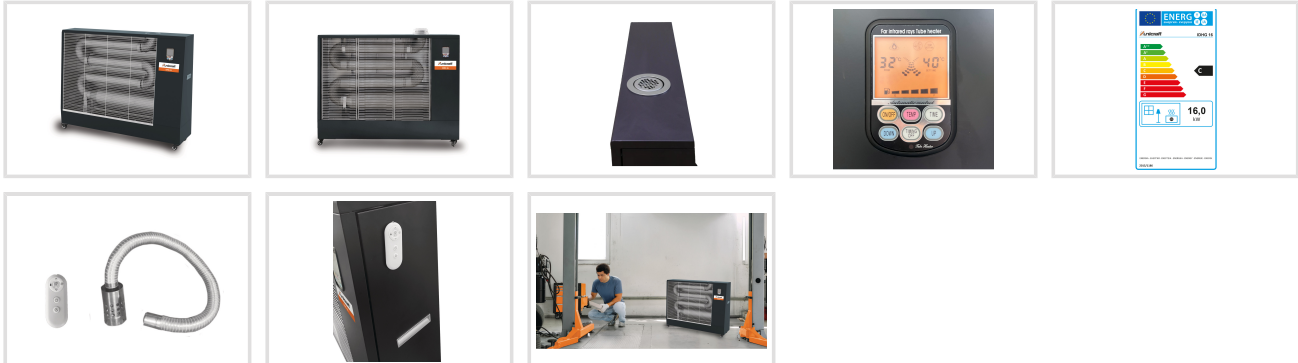

Objednací číslo:
6532015

51 990 Kč bez DPH
62 908 Kč s DPH

Mobilní infračervený naftový
ohřívač vzduchu pro místnosti do
1600 m³.

unicraft

- Velmi účinné vytápění zajištěné velkou sálavou plochou
- Jednoduché ovládání pomocí digitálního displeje
- Vybaveno integrovaným pokojovým termostatem
- Stabilní podvozek se čtyřmi otočnými kolečky
- Úsporné vytápění díky nízké spotřebě
- Nízká hluchnost pouhých 48 dB
- Ventilátor se po dosažení nastavené teploty automaticky vypíná
- Integrované ochranné prvky pro bezpečný provoz (např. ochrana proti přehřátí, pojistka proti převrácení)
- Osazeno kvalitní vstřikovací tryskou značky Danfoss
- Pohodlné dálkové ovládání pomocí dálkového ovladače
- Výrobek není určen jako hlavní zdroj vytápění
-

Rozsah dodávky

- Spalinová hadice délky 1 m, prodloužitelná až na 3 m
- Dálkové ovládání

Bow prospěšnosti

Předprodejní kontrola

Každý stroj prochází kompletní kontrolou, při které je uveden do chodu, správně seřízen a proměřen.

Technická data	
Vytápěný objem místnosti	1600 m ³
Spotřeba paliva	1,26 l/h
Objem nádrže	42 l
Příkon	5200 W
Jmenovitý tepelný výkon	16 kW
Elektrické připojení	230 V
Rozměry (š × v × h)	1335 × 1050 × 305 mm
Hmotnost	58 kg
Stupeň krytí	IP24