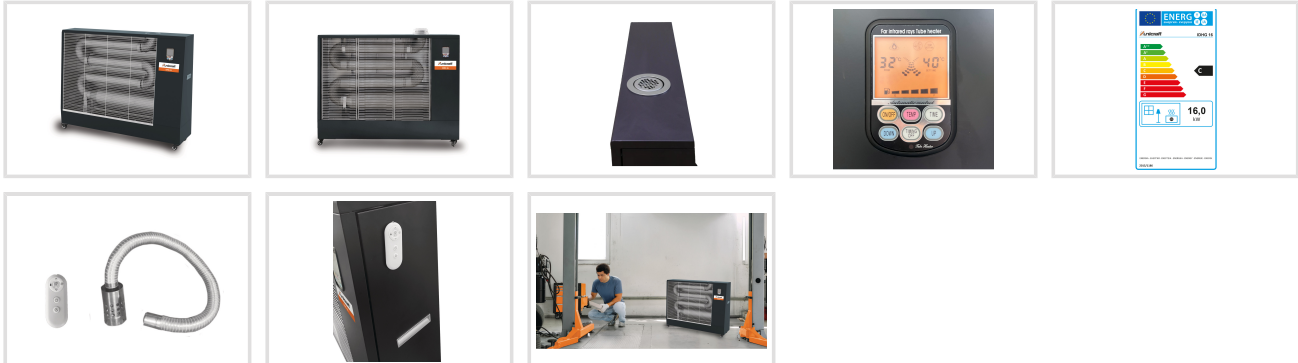

Objednací číslo:
6532015

51 990 Kč bez DPH
62 908 Kč s DPH

Mobilní infračervený naftový
ohřívač vzduchu pro místnosti do
1600 m³.

unicraft

- Velmi účinné vytápění zajištěné velkou sálavou plochou
- Jednoduché ovládání pomocí digitálního displeje
- Vybaveno integrovaným pokojovým termostatem
- Stabilní podvozek se čtyřmi otočnými kolečky
- Úsporné vytápění díky nízké spotřebě
- Nízká hluchnost pouhých 48 dB
- Ventilátor se po dosažení nastavené teploty automaticky vypíná
- Integrované ochranné prvky pro bezpečný provoz (např. ochrana proti přehřátí, pojistka proti převrácení)
- Osazeno kvalitní vstřikovací tryskou značky Danfoss
- Pohodlné dálkové ovládání pomocí dálkového ovladače
- Výrobek není určen jako hlavní zdroj vytápění
-

Rozsah dodávky

- Spalinová hadice délky 1 m, prodloužitelná až na 3 m
- Dálkové ovládání

Bow prospěšnosti

Předprodejní kontrola

Každý stroj prochází kompletní kontrolou, při které je uveden do chodu, správně seřízen a proměřen.

Technická data	
Vytápěný objem místnosti	1600 m ³
Spotřeba paliva	1,26 l/h
Objem nádrže	42 l
Stupeň krytí	IP24
Příkon	5200 W
Jmenovitý tepelný výkon	16 kW
Elektrické připojení	230 V
Rozměry (š × v × h)	1335 × 1050 × 305 mm
Hmotnost	58 kg