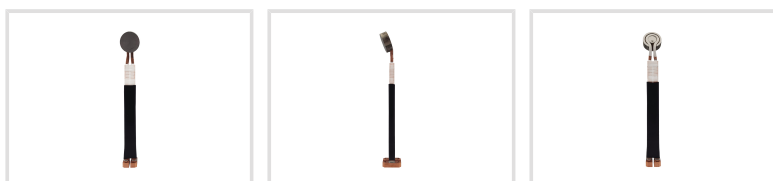

# Zaostřovací čivka - kulatá

Objednací číslo:  
6430111

**Produkt již není v nabídce**