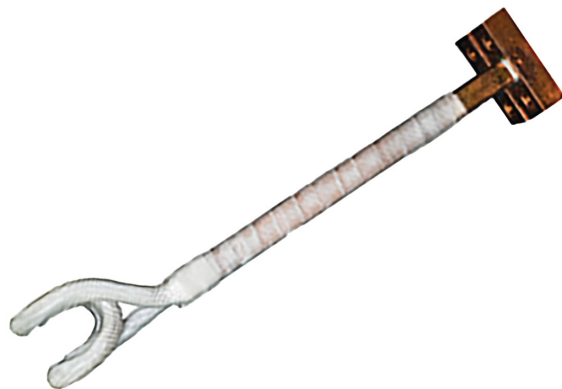

Cívka s U-profilem 14 mm

Objednací číslo:
6430080

Produkt již není v nabídce

Bow prospěšnosti

Předprodejní kontrola

Každý stroj prochází kompletní kontrolou, při které je uveden do chodu, správně seřízen a proměřen.

Technická data	
Rozměry (š × v × h)	cca 175 × 30 × 45 mm
Hmotnost	cca 183 g