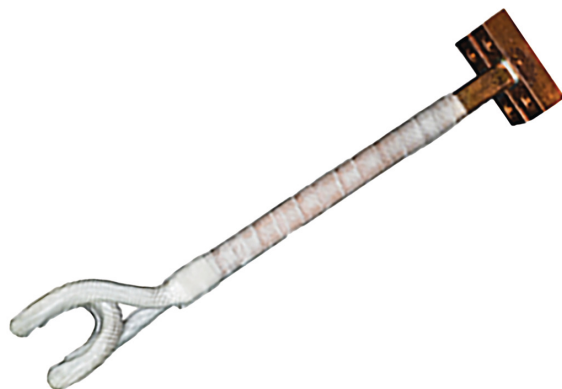

# Cívka s U-profilem 14 mm

Objednací číslo:  
6430080

**Produkt již není v nabídce**