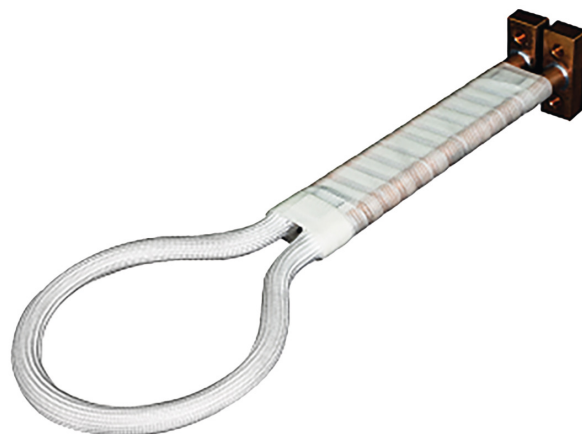

Prstencová cívka s jedním závitem Ø 57 mm

Objednací číslo:
6430055

Produkt již není v nabídce

Bow prospěšnosti

Předprodejní kontrola

Každý stroj prochází kompletní kontrolou, při které je uveden do chodu, správně seřízen a proměřen.

Technická data	
Rozměry (š × v × h)	cca 206 × 31 × 72 mm
Hmotnost	cca 175 g