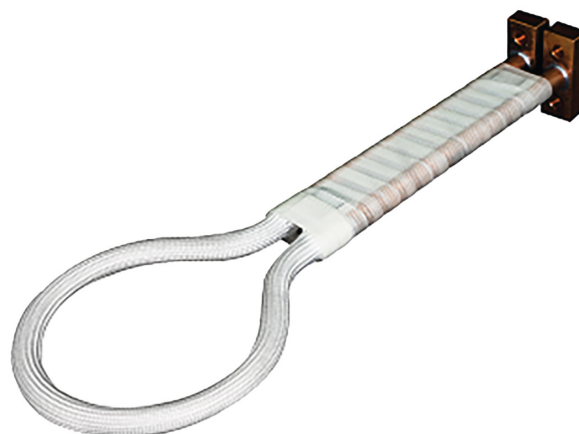

Prstencová cívka s jedním závitem Ø 47 mm

Objednací číslo:
6430054

Produkt již není v nabídce

Bow prospěšnosti

Předprodejní kontrola

Každý stroj prochází kompletní kontrolou, při které je uveden do chodu, správně seřízen a proměřen.

Technická data	
Rozměry (š × v × h)	cca 198 × 31 × 60 mm
Hmotnost	cca 175 g