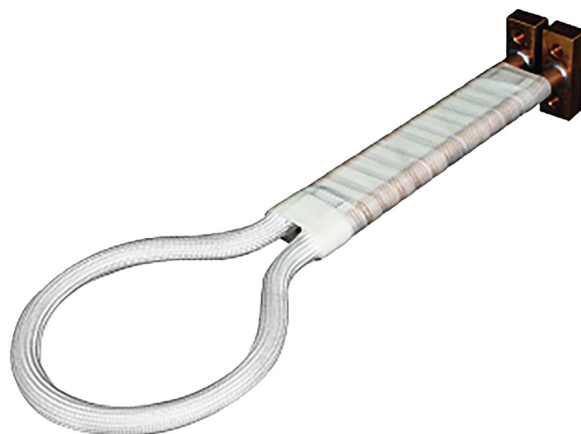

# Prstencová cívka s jedním závitem Ø 40 mm

Objednací číslo:  
6430053

**Produkt již není v nabídce**