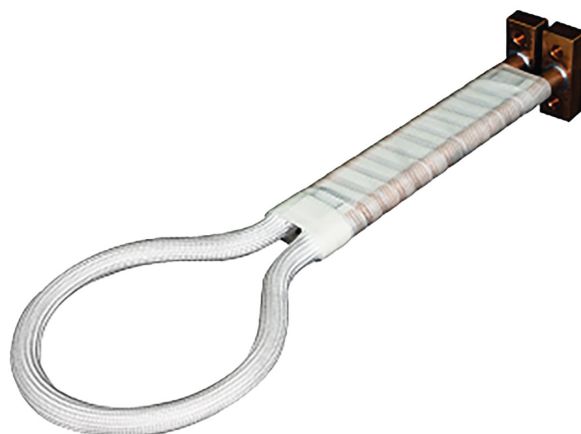

Prstencová cívka s jedním závitem Ø 40 mm

Objednací číslo:
6430053

Produkt již není v nabídce

Bow prospěšnosti

Předprodejní kontrola

Každý stroj prochází kompletní kontrolou, při které je uveden do chodu, správně seřízen a proměřen.

Technická data

Rozměry (š × v × h)	cca 192 × 31 × 52 mm
Hmotnost	cca 175 g