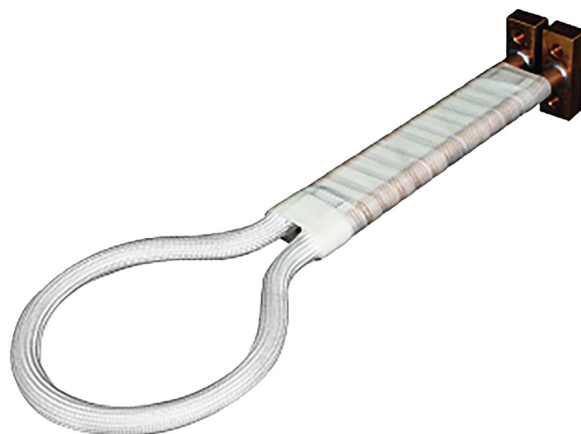

Prstencová cívka s jedním závitem Ø 34 mm

Objednací číslo:
6430052

Produkt již není v nabídce

Bow prospěšnosti

Předprodejní kontrola

Každý stroj prochází kompletní kontrolou, při které je uveden do chodu, správně seřízen a proměřen.

Technická data	
Rozměry (š × v × h)	cca 187 × 31 × 46 mm
Hmotnost	cca 175 g