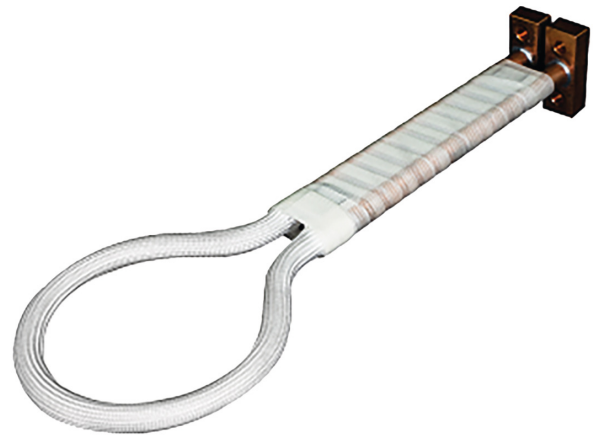

Prstencová cívka s jedním závitem Ø 34 mm

Objednací číslo:
6430052

Produkt již není v nabídce

Bow prospěšnosti

Předprodejní kontrola

Každý stroj prochází kompletní kontrolou, při které je uveden do chodu, správně seřízen a proměřen.

Technická data	
Rozměry (š × v × h)	cca 187 × 31 × 46 mm
Hmotnost	cca 175 g