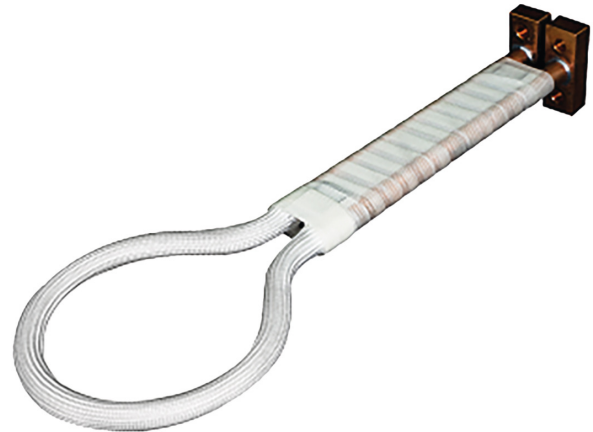

Prstencová cívka s jedním závitem Ø 28 mm

Objednací číslo:
6430051

Produkt již není v nabídce

Bow prospěšnosti

Předprodejní kontrola

Každý stroj prochází kompletní kontrolou, při které je uveden do chodu, správně seřízen a proměřen.

| Technická data | |
|---------------------|----------------------|
| Rozměry (š × v × h) | cca 180 × 31 × 38 mm |
| Hmotnost | cca 175 g |