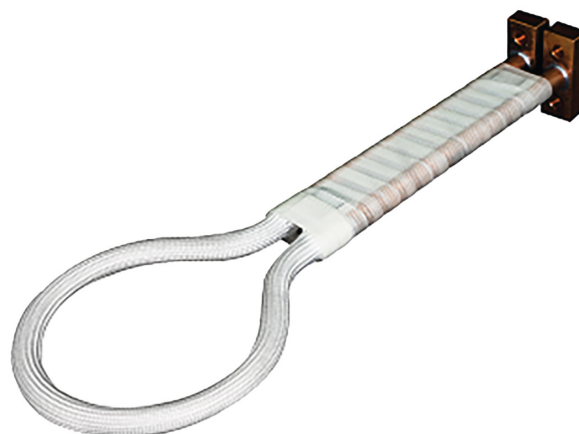

Prstencová cívka s jedním závitem Ø 22 mm

Objednací číslo:
6430050

Produkt již není v nabídce

Bow prospěšnosti

Předprodejní kontrola

Každý stroj prochází kompletní kontrolou, při které je uveden do chodu, správně seřízen a proměřen.

Technická data

Rozměry (š × v × h)	cca 172 × 31 × 34 mm
Hmotnost	cca 175 g