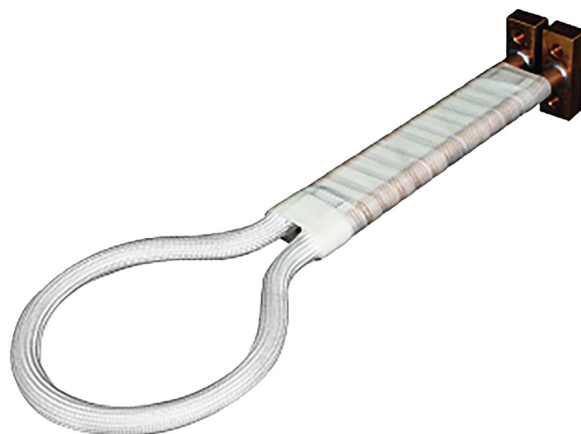

# Prstencová cívka s jedním závitem Ø 22 mm

Objednací číslo:  
6430050

**Produkt již není v nabídce**