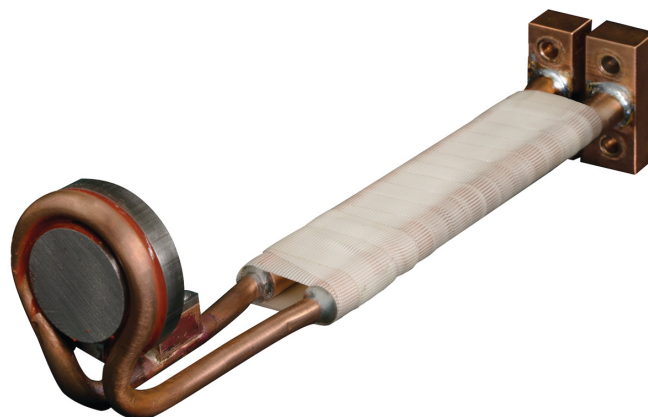

Zaostřovací cívka - kulatá přední 32 mm

Objednací číslo:
6430015

Produkt již není v nabídce

Bow prospěšnosti

Předprodejní kontrola

Každý stroj prochází kompletní kontrolou, při které je uveden do chodu, správně seřízen a proměřen.

Technická data

Rozměry (š × v × h)	cca 175 × 60 × 32 mm
Hmotnost	cca 185 g