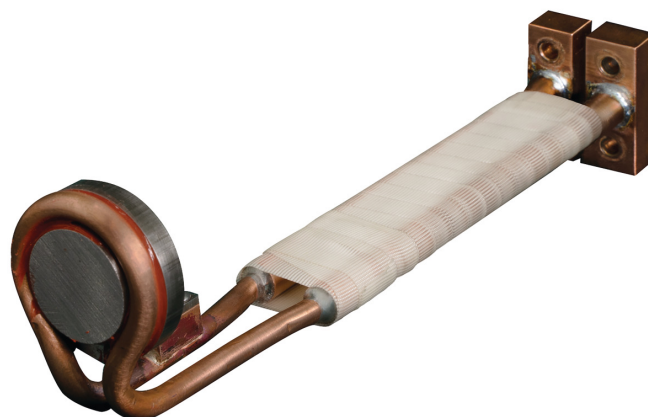

Zaostřovací cívka - kulatá přední 32 mm

Objednací číslo:
6430015

Produkt již není v nabídce

Bow prospěšnosti

Předprodejní kontrola

Každý stroj prochází kompletní kontrolou, při které je uveden do chodu, správně seřízen a proměřen.

Technická data

Rozměry (š × v × h)	cca 175 × 60 × 32 mm
Hmotnost	cca 185 g