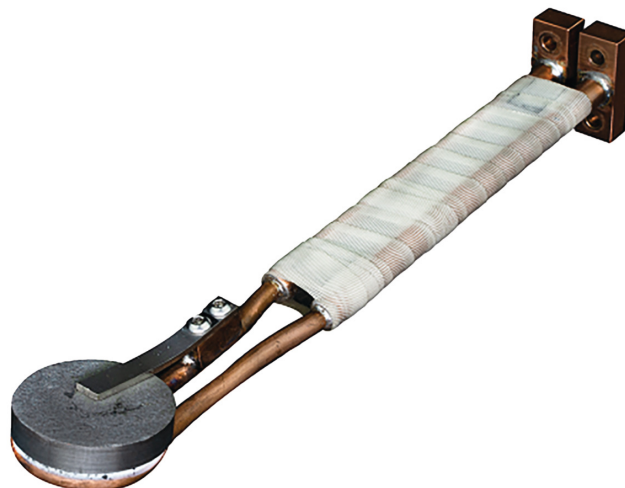

Objednací číslo:
6430010

Produkt již není v nabídce

Bow prospěšnosti

Předprodejní kontrola

Každý stroj prochází kompletní kontrolou, při které je uveden do chodu, správně seřízen a proměřen.

Autorizovaný servis strojů

Rozměry (š × v × h)	cca 197 × 31 × 32 mm
Hmotnost	cca 183 g