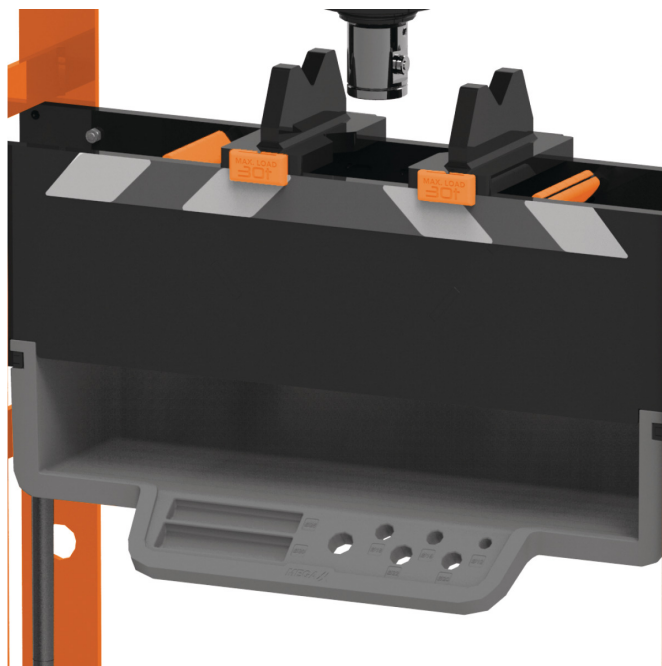

Odkládací police na lisovací přípravky pro WPP 30 BPH, 30 BPHF, 50 BPH, 50 BPHF TOP

Objednací číslo:
6329001

1 399 Kč bez DPH
1 693 Kč s DPH

 **unicraft®**

Bow prospěšnosti

Předprodejní kontrola

Každý stroj prochází kompletní kontrolou, při které je uveden do chodu, správně seřízen a proměřen.