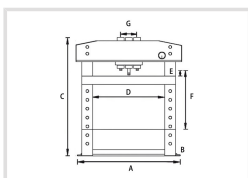

Objednací číslo:
6300015

12 890 Kč bez DPH
15 597 Kč s DPH

Stolní lis k použití na pracovním stole nebo ponku.