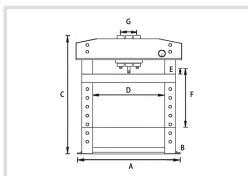

WPP 10 TE

Objednací číslo:
6300011

6 590 Kč bez DPH
7 974 Kč s DPH

Stolní lis k použití na pracovním stole nebo ponku.

- Robustní svařovaný rám je vybaven otvory a čepy, které umožňují tři stupně výškového nastavení
- Vestavěný píst je ovládán ruční pumpou
- Vybaven manometrem k odečtu pracovního tlaku

Záruka 2 roky
Neděláme rozdíly - platí pro fyzické i právnické osoby.

Předváděcí centrum Olomouc
Více než 150 vystavených strojů a zařízení na jednom místě.

Technická data	
Max. lisovací tlak	10 t
Zdvih pístu	180 mm
Průměr pístu	40 mm
Max. pracovní šířka	340 mm
Olejová náplň	0,6 l
Pracovní výška	0 - 340 mm
Celková výška	1080 mm
Podrobné rozměry:	A: 580 mm B: 500 mm E: 0 mm F: 340 mm C: 1080 mm D: 340 mm
Hmotnost	50 kg