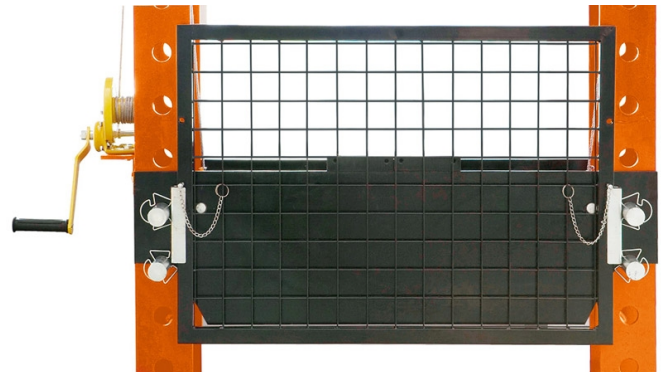

Ochranná mřížka pro WPP 20 E

Objednací číslo:
6300002

1 659 Kč bez DPH
2 007 Kč s DPH

unicraft

Bow prospěšnosti

Předprodejní kontrola

Každý stroj prochází kompletní kontrolou, při které je uveden do chodu, správně seřízen a proměřen.