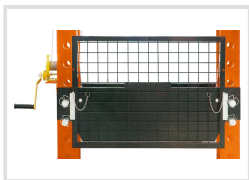

Ochranná mřížka pro WPP 20 E

Objednací číslo:
6300002

1 659 Kč bez DPH
2 007 Kč s DPH

unicraft

Bow prospěšnosti

Předprodejní kontrola

Každý stroj prochází kompletní kontrolou, při které je uveden do chodu, správně seřízen a proměřen.