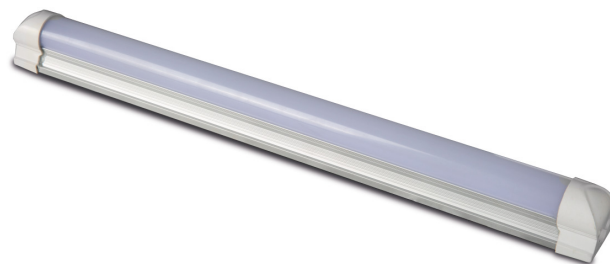

LED světlo (pro SSK 1.5)

Objednací číslo:
6204166

199 Kč bez DPH
241 Kč s DPH

Bow prospěšnosti

Předprodejní kontrola

Každý stroj prochází kompletní kontrolou, při které je uveden do chodu, správně seřízen a proměřen.